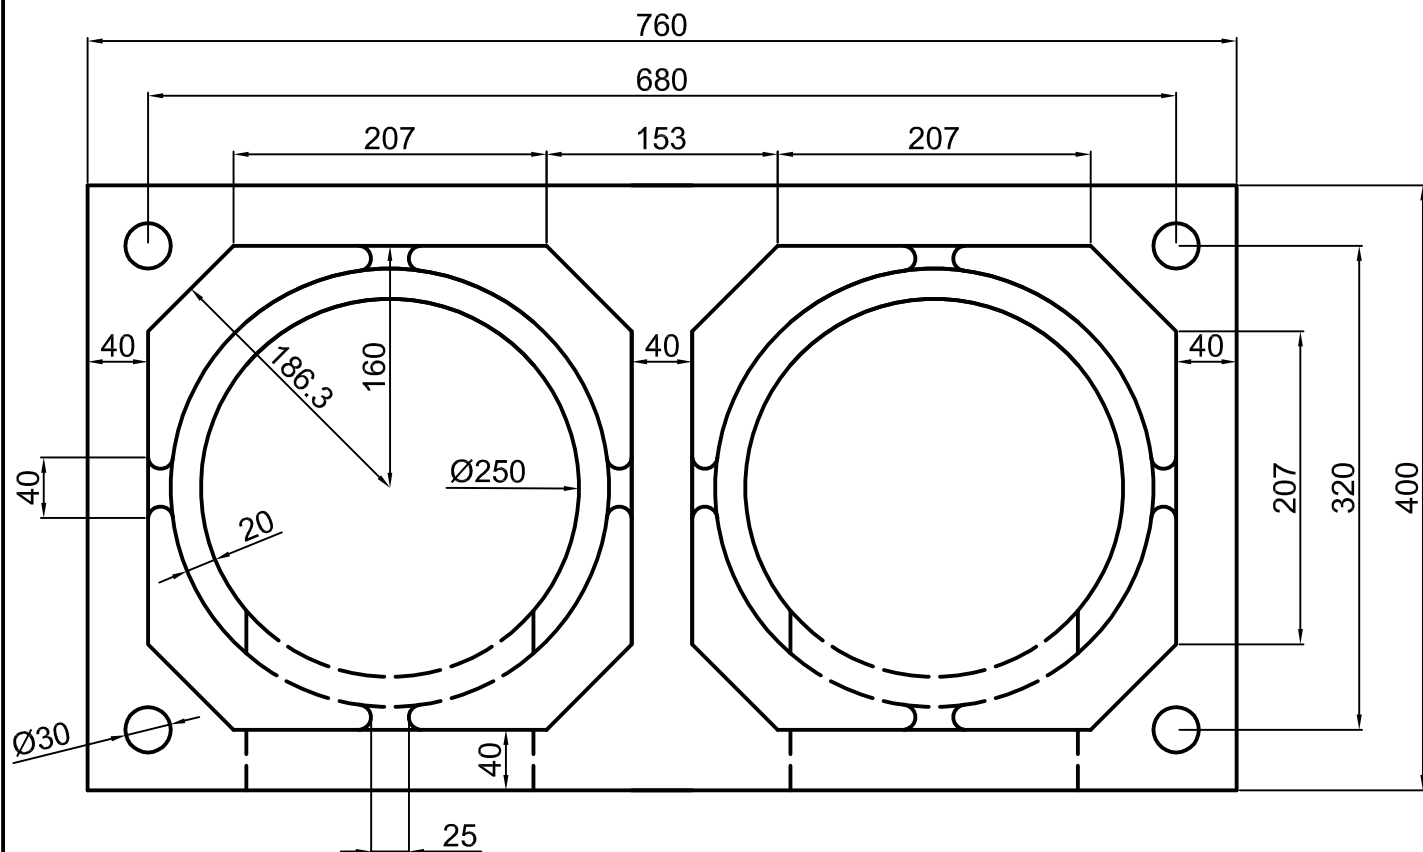

<b>SCHIEDEL</b> Industrivej 23 7470 Karup J.		Emne: Solid Vent 76 x 40 gennemskaeret			
		Mat.: Pimpsten	Mål: 1:5	Dato: 050509	Tegn.nr.: 13120
Areal: dm <sup>2</sup>	Tol.: ± 3 mm		Rev.:	7660	
Vol.: l.			Ansv.: B XK/SH		

**SCHIEDEL**

Industrivej 23  
7470 Karup J.

Areal: dm<sup>2</sup>  
Vol.: l.

Emne: Solid Vent 76 x 40 delvist gennemskåret

Mat.: Pimpsten

Mål: 1:5

Dato: 050509

Tegn.nr.:

Tol.:

Rev.:

13120

± 3 mm

Ansv.: BXK/SH

7665