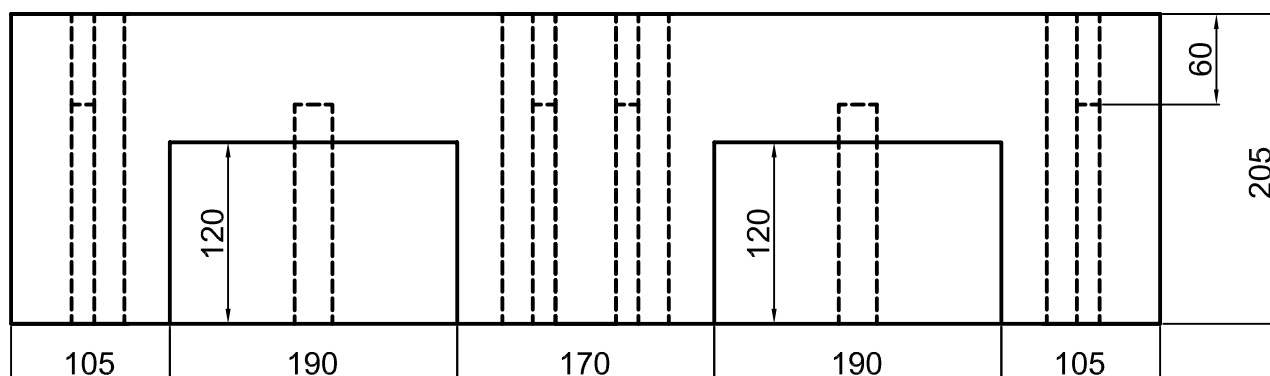

<b>SCHIEDEL</b> Industrivej 23 7470 Karup J.		Emne: Solid Vent 76 x 40 gennemskaeret			
		Mat.: Pimpsten	Mål: 1:5	Dato: 050509	Tegn.nr.: 13120
Areal: dm <sup>2</sup>	Tol.: ± 3 mm		Rev.:	7660	
Vol.: l.			Ansv.: B XK/SH		

**SCHIEDEL**

Industrivej 23  
7470 Karup J.

Areal: dm<sup>2</sup>  
Vol.: l.

Emne: Solid Vent 76 x 40 delvist gennemskåret

Mat.: Pimpsten

Mål: 1:5

Dato: 050509

Tegn.nr.:

Tol.:

Rev.:

13120

± 3 mm

Ansv.: BXK/SH

7665